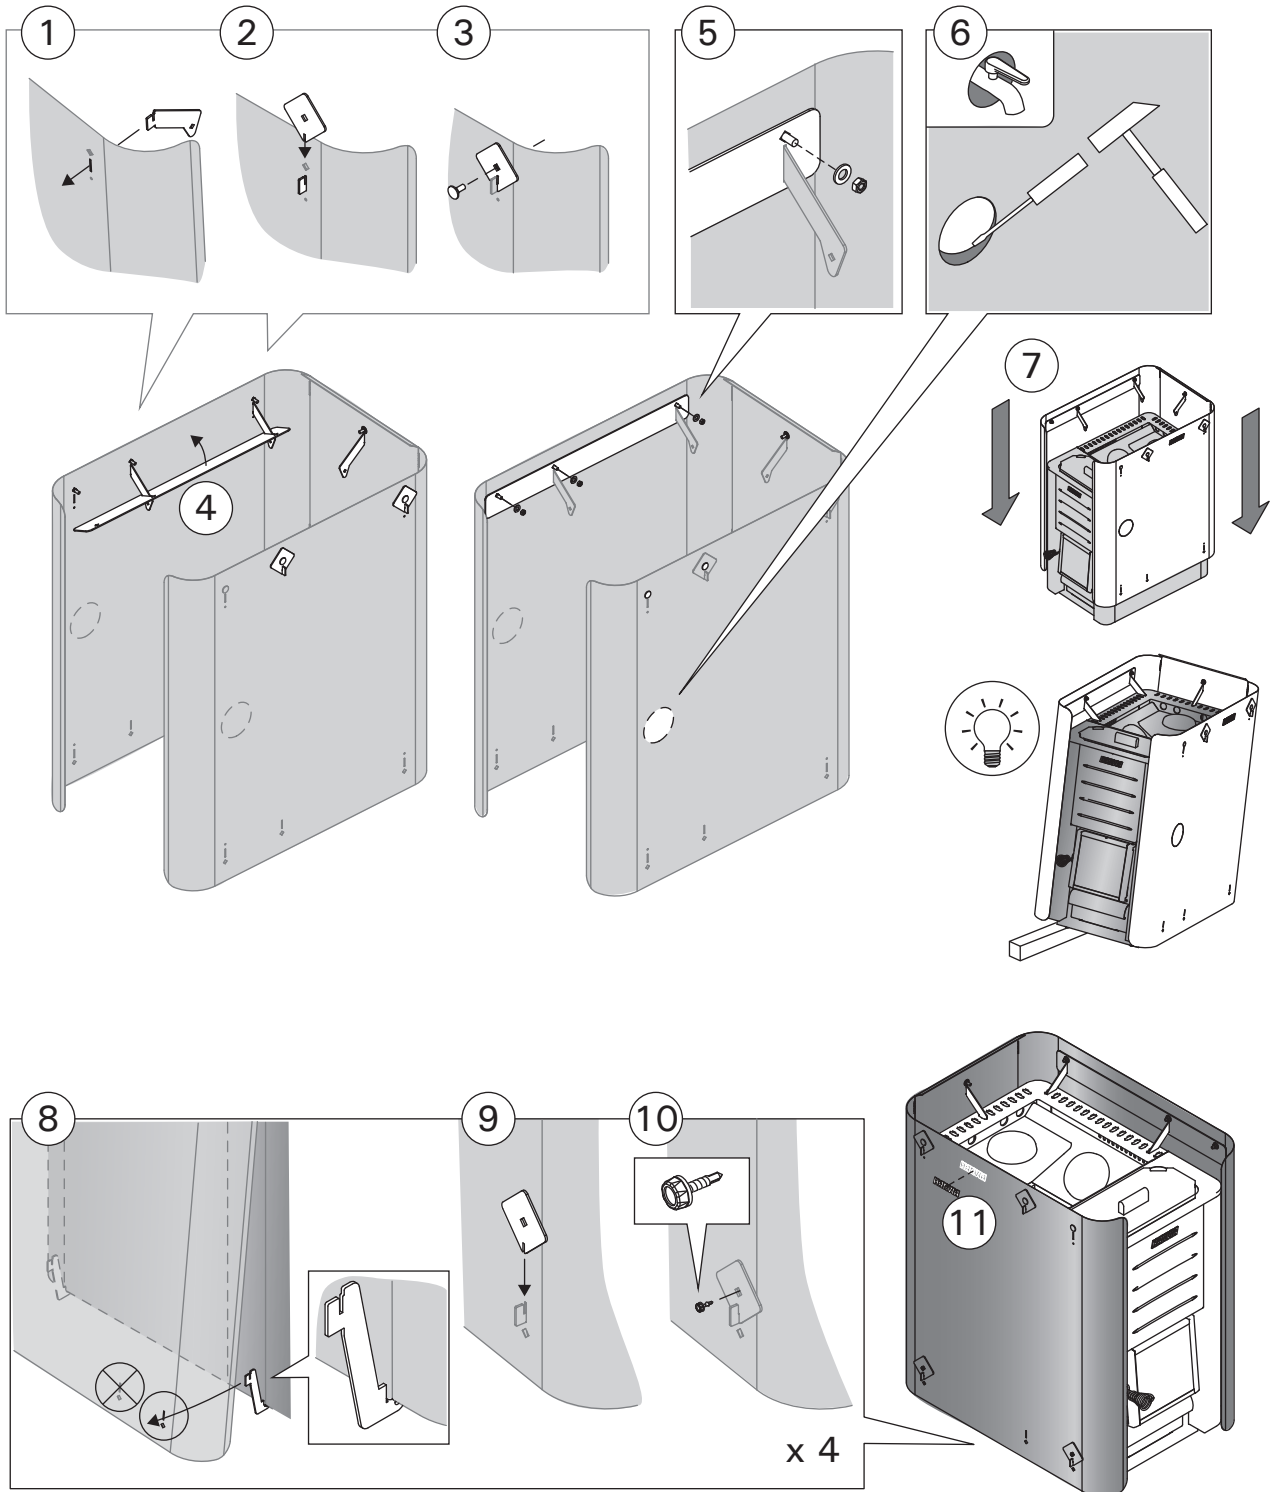

WL600, WL650