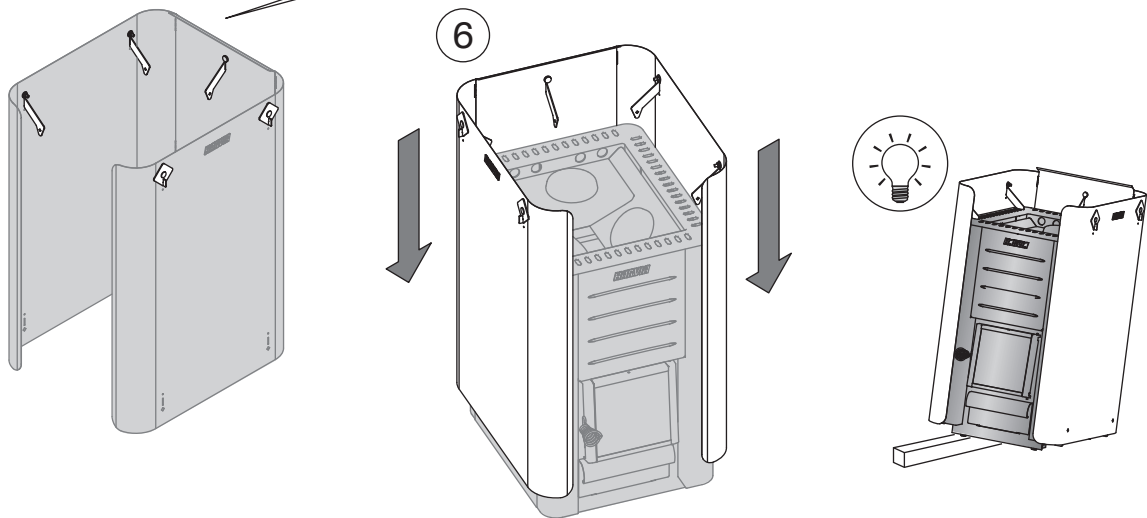

WL450, WL550, WL750, WL850