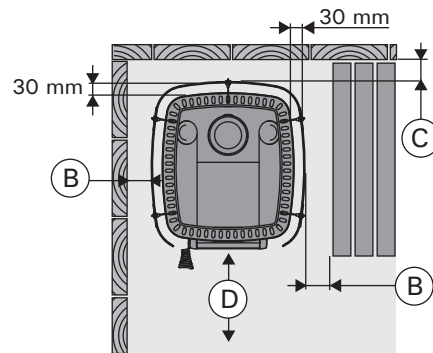

WL400, WL500, WL700, WL800

WL450, WL550, WL750, WL850

WL600, WL650

		B min.	C min.	D min.
WL400/WL450	M1, M2, M3/SL	50	50	300
WL500/WL550	20 Pro/SL/Duo 20 Boiler/20 SL Boiler	62	62	422
WL600/WL650	20 ES Pro/S			
WL700/WL750	26 Pro	73	73	526
WL800/WL850	36/36 Duo	90	90	700

Suojaetäisyydet suojaseinien kanssa (mitat millimetreinä)
Säkerhetsavstånd med skyddsväggar (måttan i millimeter)

Safety distances with protective sheaths (all dimensions in millimeters)
Sicherheitsabstände mit den Schutzmänteln (alle Abmessungen in Millimetern)

Безопасные расстояния с защитными ограждениями (все размеры приведены в миллиметрах)
Ohutuskaugus koos kaitseseinaga (kõik mõõtmel millimeetrites)

SL/DUO	B max.
M3 SL	125
20 SL	125
20 SL Boiler	125
20 Duo	150
36 Duo	150