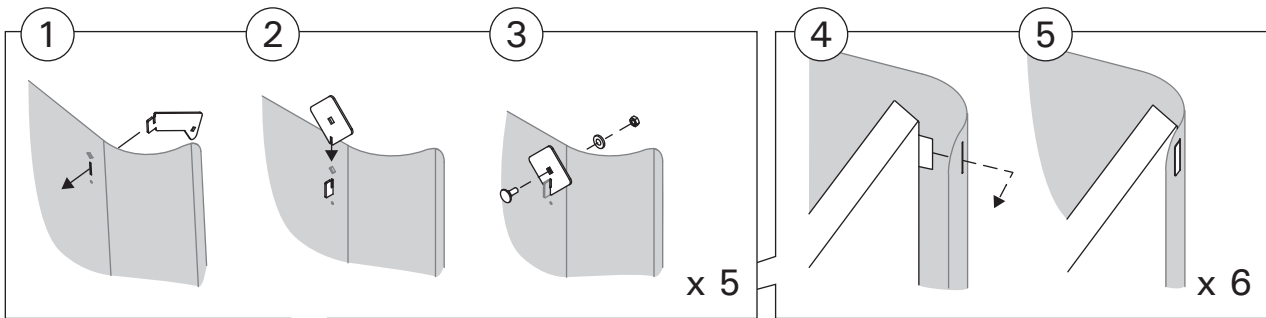

WL400, WL500, WL700, WL800

WL450, WL550, WL750, WL850

WL600, WL650

		B min.	C min.	D min.
WL400/WL450	M1, M2, M3/SL	50	50	300
WL500/WL550	20 Pro/SL/Duo 20 Boiler/20 SL Boiler	62	62	422
WL600/WL650	20 ES Pro/S			
WL700/WL750	26 Pro	73	73	526
WL800/WL850	36/36 Duo	90	90	700

Suojaetäisyydet suojaseinien kanssa (mitat millimetreinä)
Säkerhetsavstånd med skyddsväggar (måttan i millimeter)

Safety distances with protective sheaths (all dimensions in millimeters)
Sicherheitsabstände mit den Schutzmänteln (alle Abmessungen in Millimetern)

Безопасные расстояния с защитными ограждениями (все размеры приведены в миллиметрах)
Ohutuskaugus koos kaitseseinaga (kõik mõõtmel millimeetrites)

SL/DUO	B max.
M3 SL	125
20 SL	125
20 SL Boiler	125
20 Duo	150
36 Duo	150