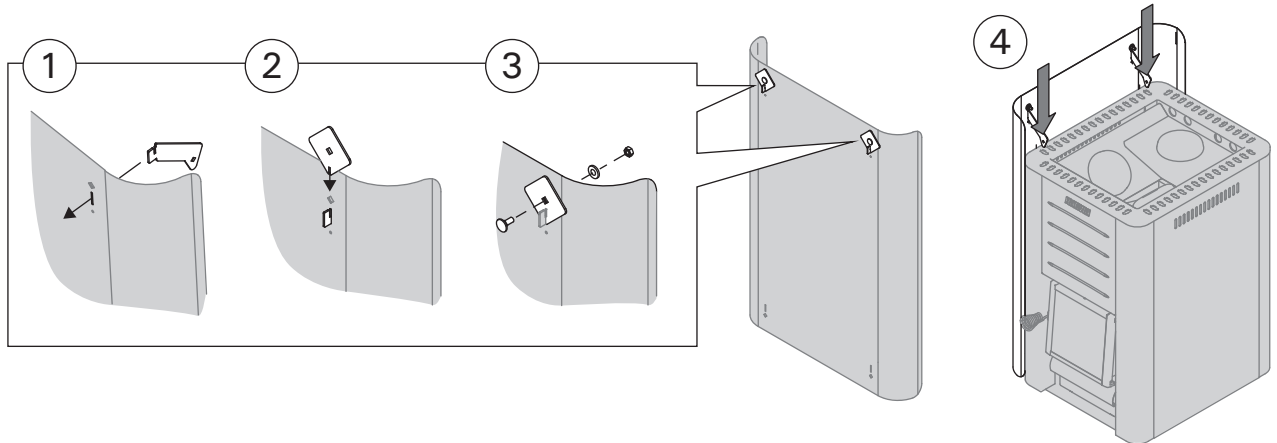

WL400, WL500, WL700, WL800