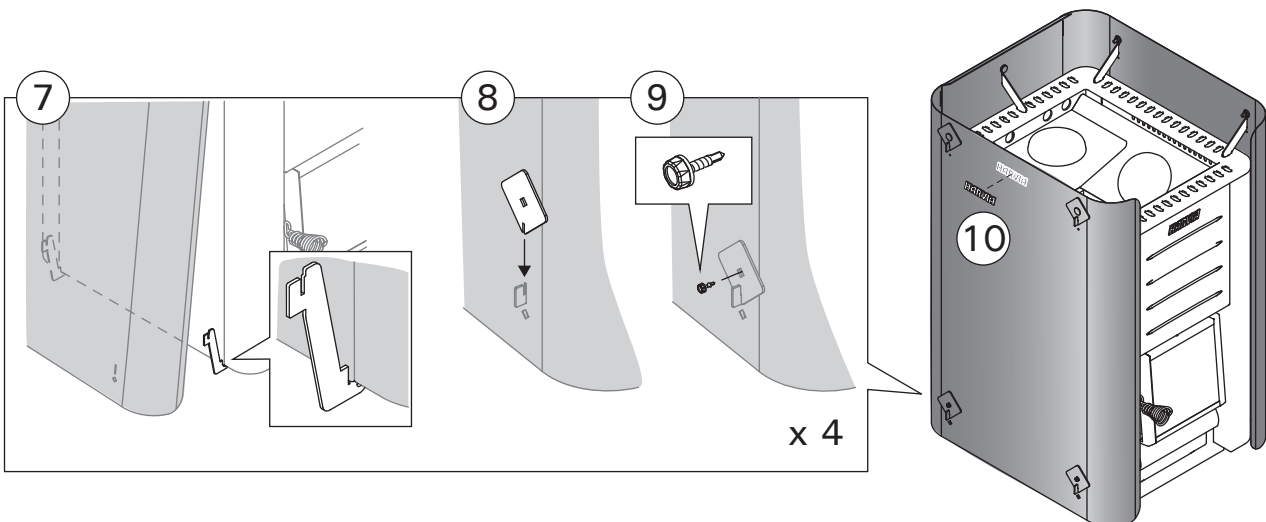

WL450, WL550, WL750, WL850